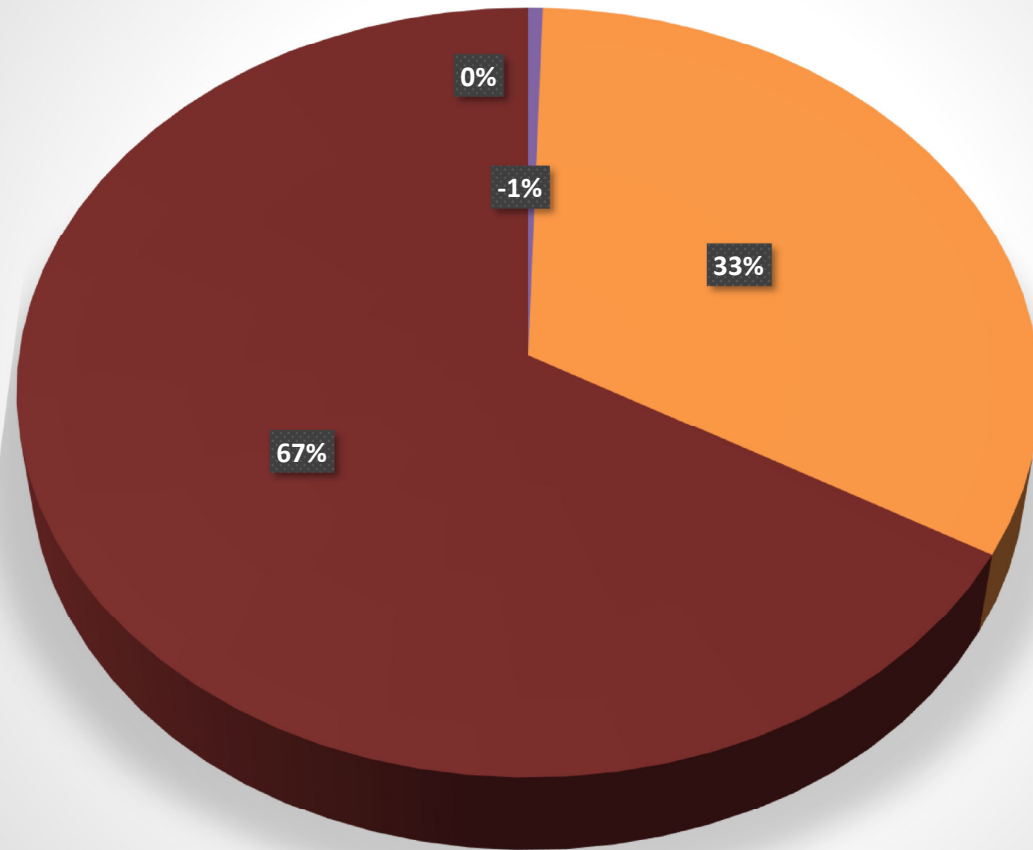

**TORTA: CONVEGNO LIGURIA - SCLEROSI MULTIPLA
LERICI 18 MAGGIO 2018**

■ SCARSO

■ SODDISFACENTE

■ BUONO

■ ECCELLENTE

SINGOLA DOMANDA: CONVEGNO LIGURIA - SCLEROSI MULTIPLA, LERICI 18 MAGGIO 2018

■ SCARSO ■ SODDISFACENTE ■ BUONO ■ ECCELLENTE